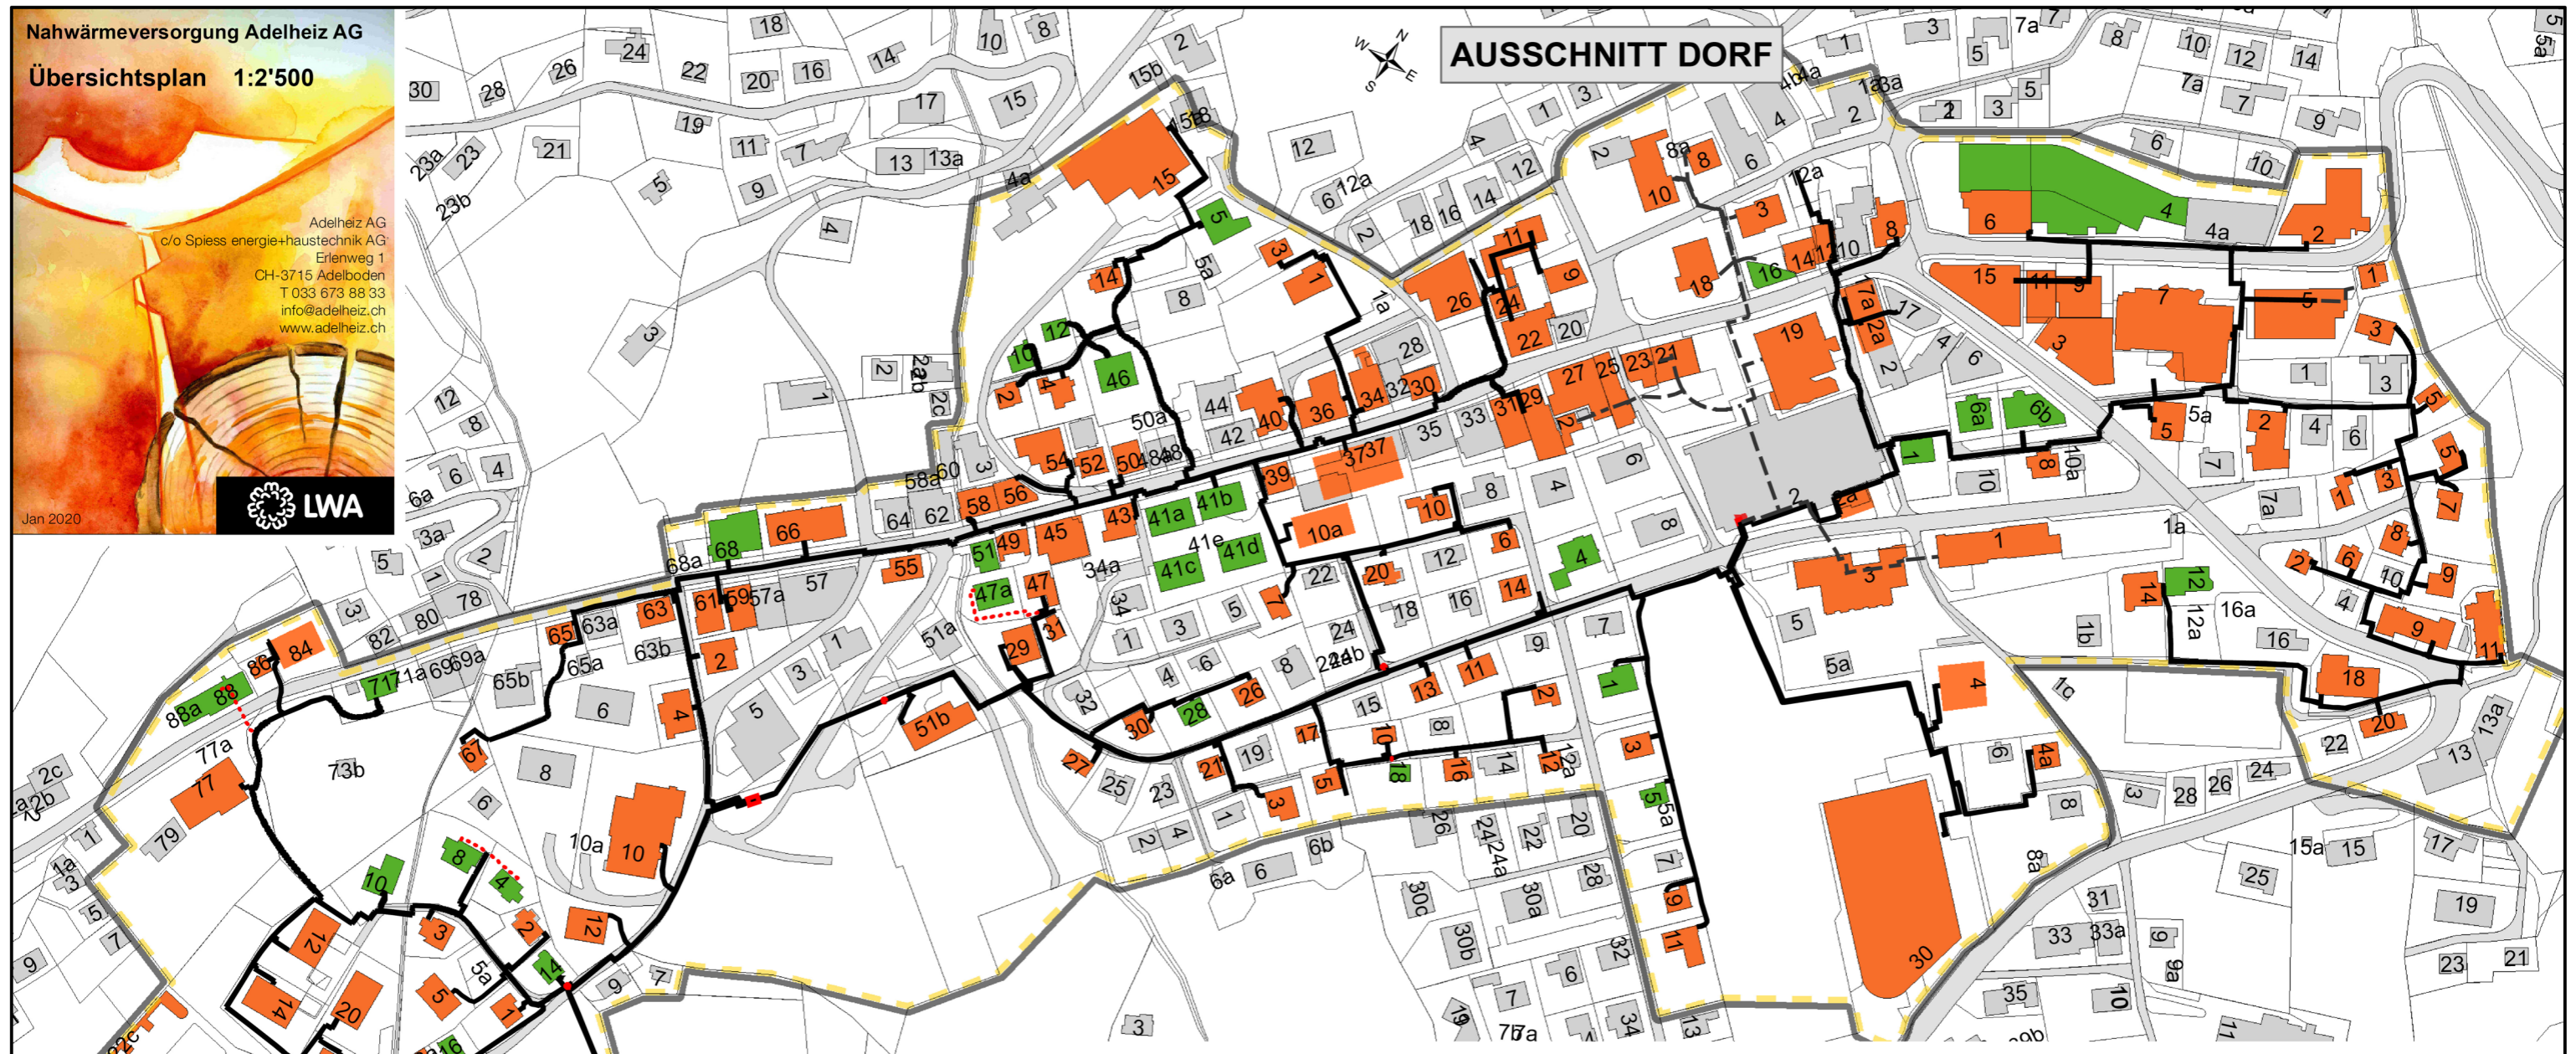

Nahwärmeversorgung Adelheiz AG  
Übersichtsplan 1:2'500

Adelheiz AG  
c/o Spiess energie+haustechnik AG  
Erlenweg 1  
CH-3715 Adelboden  
T 033 673 88 33  
info@adelheiz.ch  
www.adelheiz.ch

Jan 2020

AUSSCHNITT DORF

AUSSCHNITT LISMI

Legende

- Gebäude Adelheiz in Betrieb
- Gebäude Adelheiz vorbereitet
- Zentrale
- Fernwärmeleitungsnetz
- Fernwärmeleitungen (Inselnetz)
- Projektierte Leitungen
- PERIMETER 2020