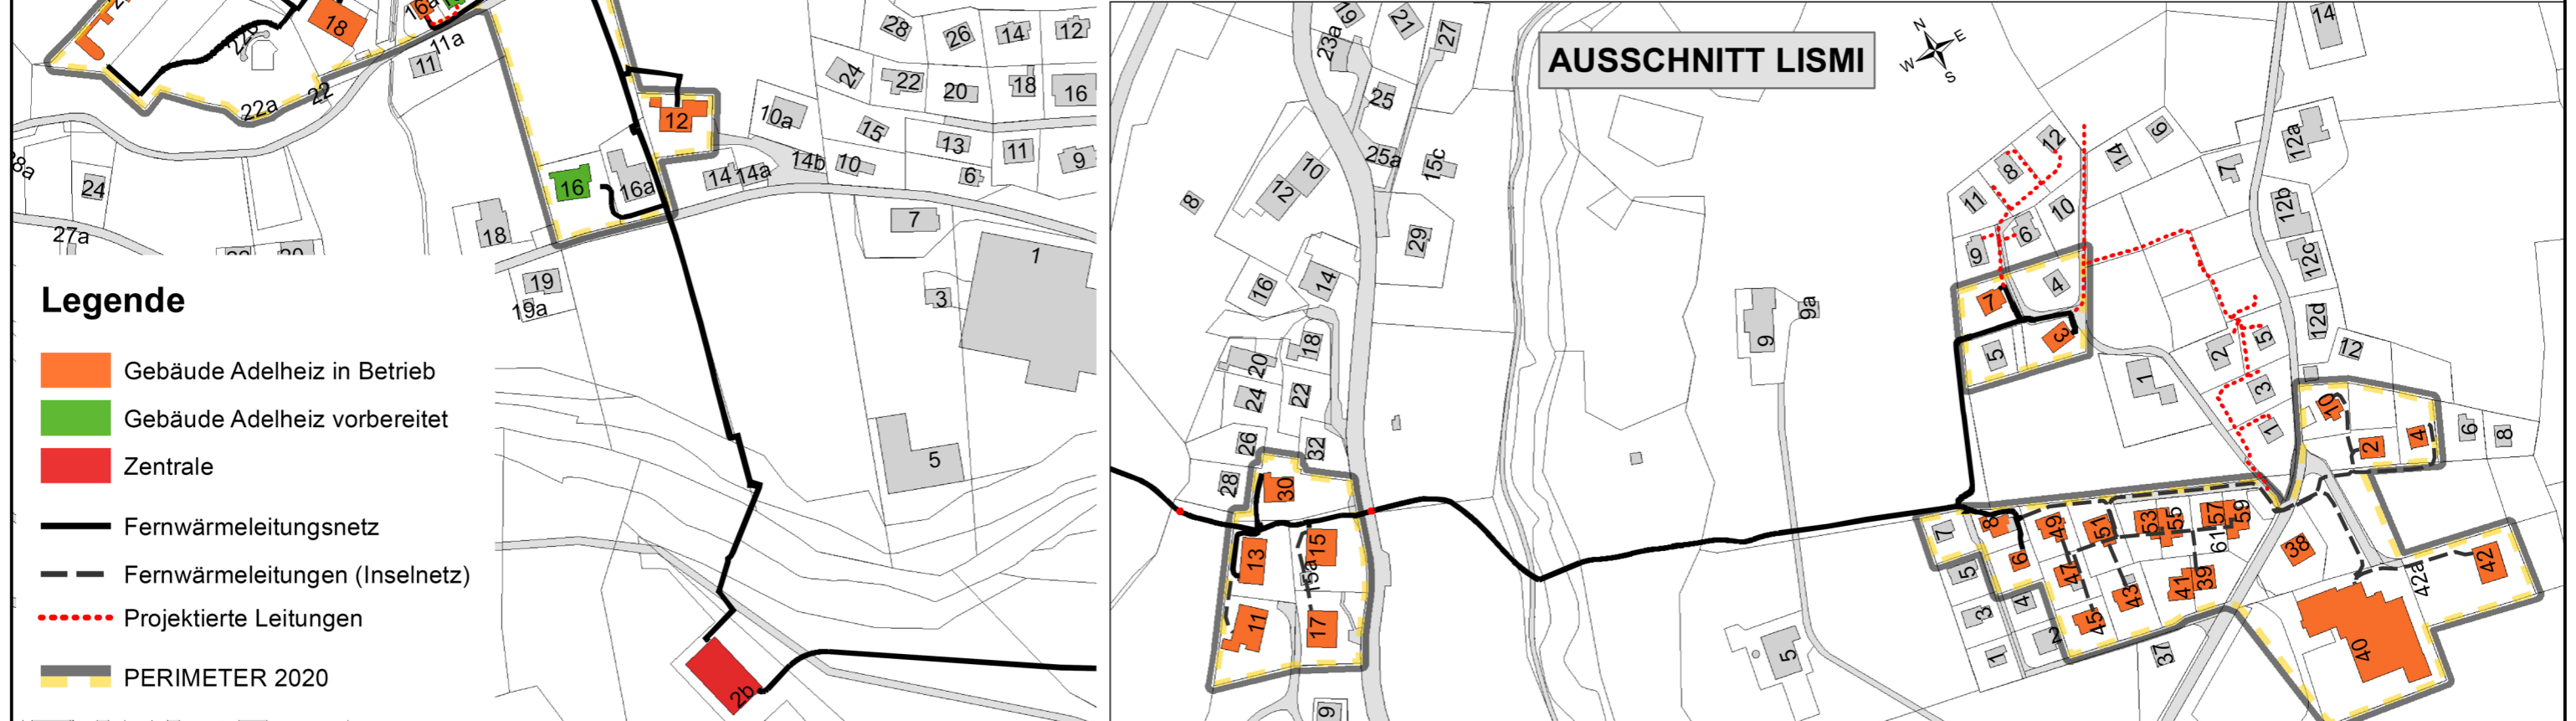

Nahwärmeversorgung Adelheiz AG  
Übersichtsplan 1:2'500

Adelheiz AG  
c/o Spiess energie+haustechnik AG  
Erlenweg 1  
CH-3715 Adelboden  
T 033 673 88 33  
info@adelheiz.ch  
www.adelheiz.ch

Jan 2020

AUSSCHNITT DORF

AUSSCHNITT LISMI

Legende

- Gebäude Adelheiz in Betrieb
- Gebäude Adelheiz vorbereitet
- Zentrale
- Fernwärmeleitungsnetz
- Fernwärmeleitungen (Inselnetz)
- Projektierte Leitungen
- PERIMETER 2020