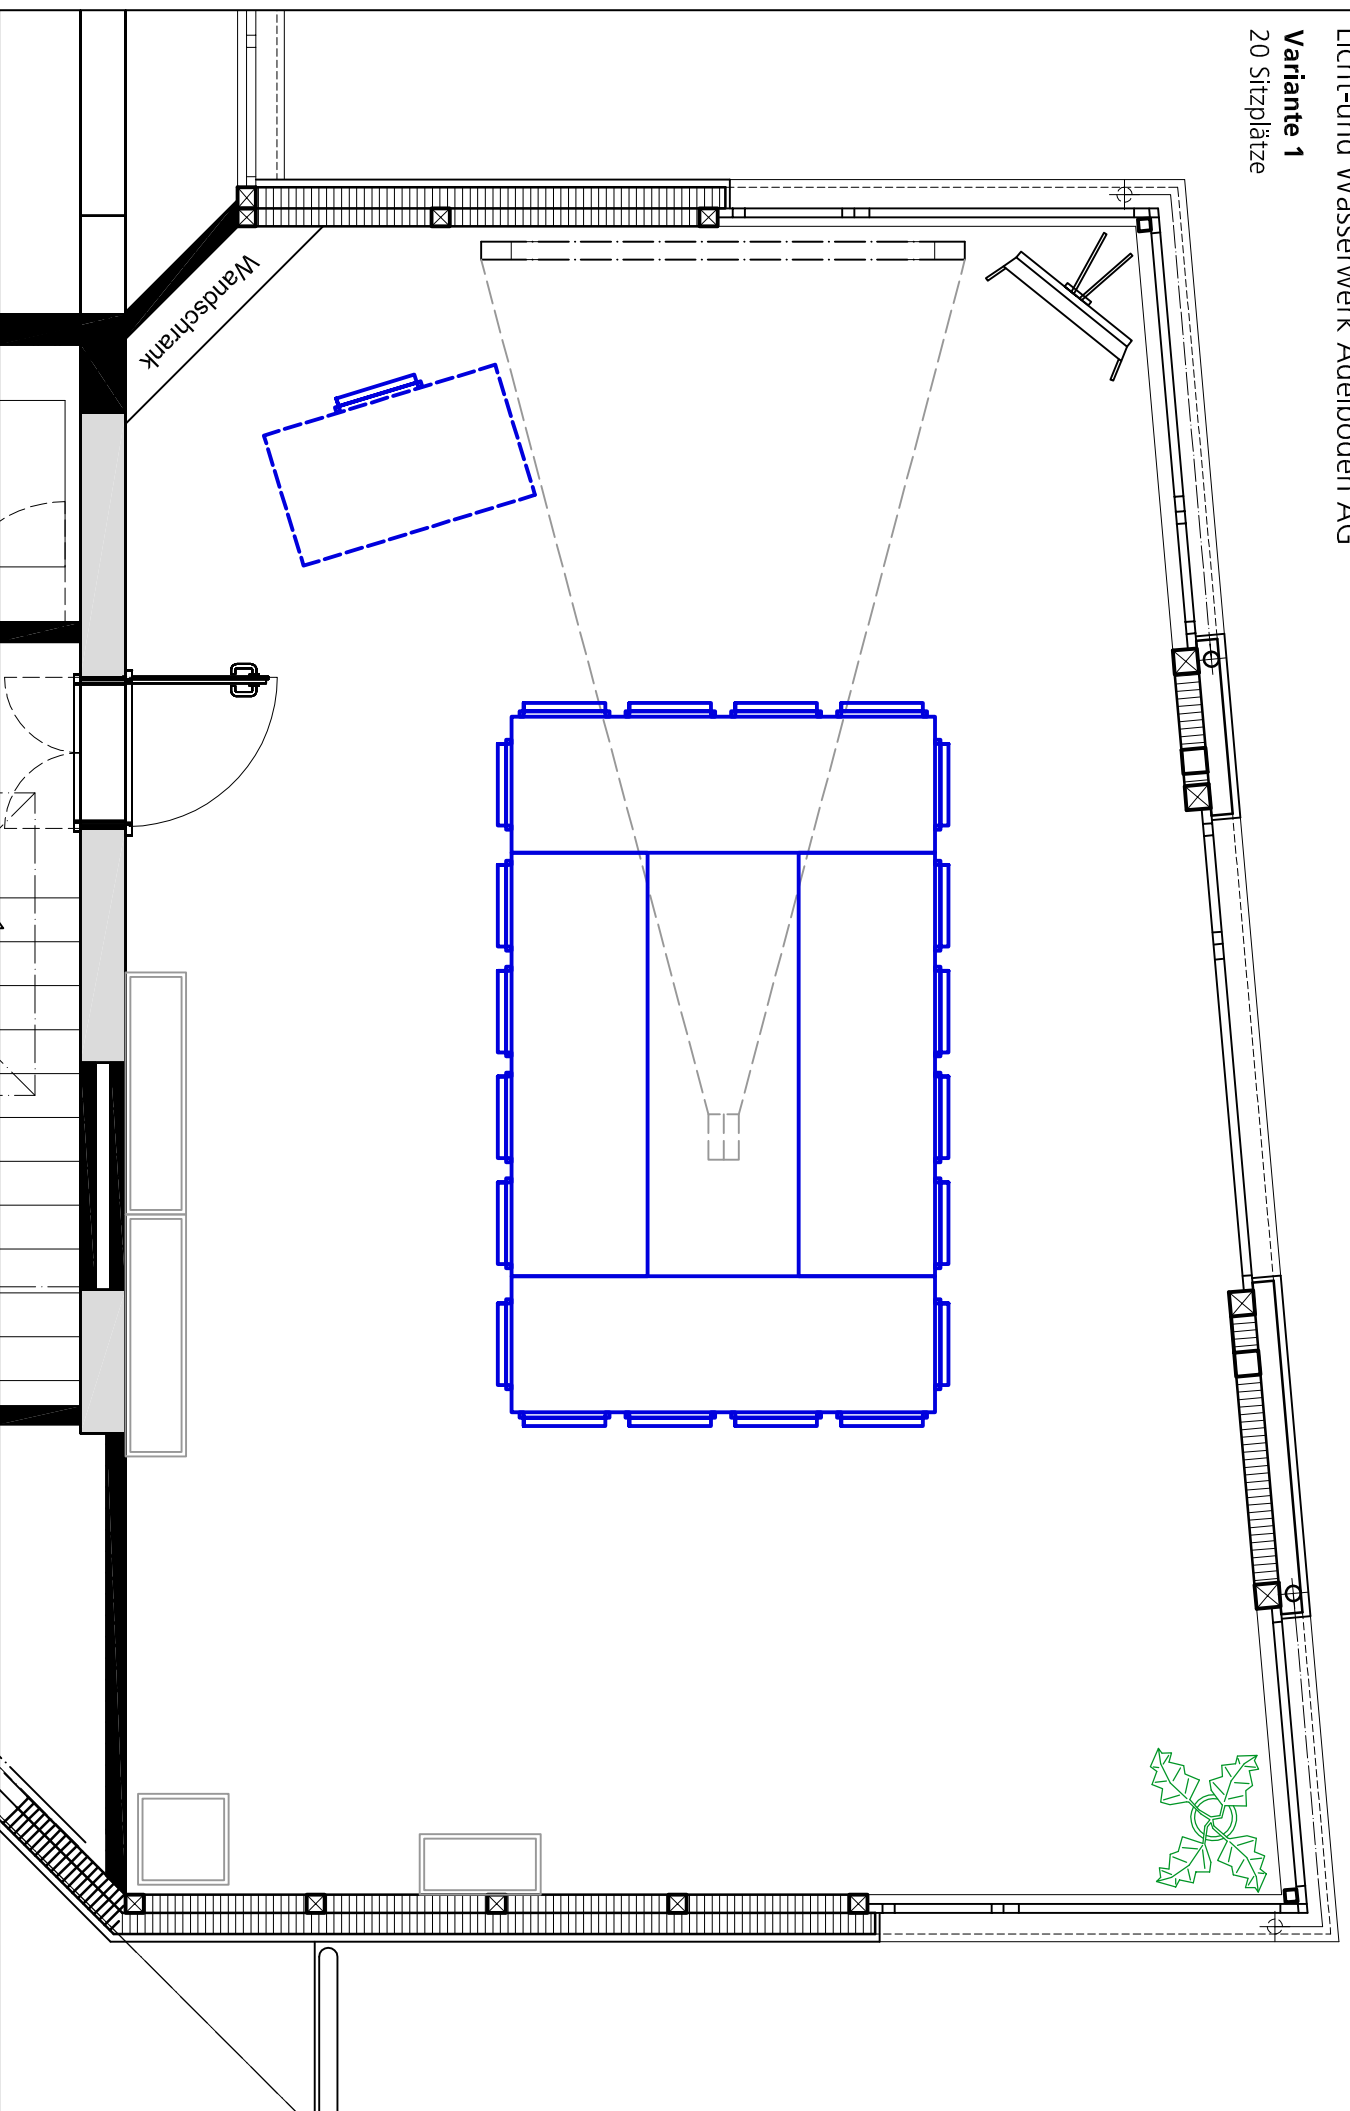

Beratungssaal

Licht-und Wasserwerk Adelboden AG

Standard

16 Sitzplätze

Beratungssaal

Licht- und Wasserwerk Adelpoden AG

Variante 1

20 Sitzplätze

Beratungssaal

Licht- und Wasserwerk Adelboden AG

Variante 2

20 Sitzplätze

Beratungssaal

Licht-und Wasserwerk Adelboden AG

Variante 3

20 Sitzplätze

Beratungssaal

Licht- und Wasserwerk Adelboden AG

Variante 4

20 Sitzplätze

Beratungssaal

Licht- und Wasserwerk Adelboden AG

Variante 5

22 Sitzplätze

Beratungssaal

Licht- und Wasserwerk Adelboden AG

Variante 6

24 Sitzplätze

Beratungssaal

Licht-und Wasserwerk Adelboden AG

Variante 7

25 Sitzplätze