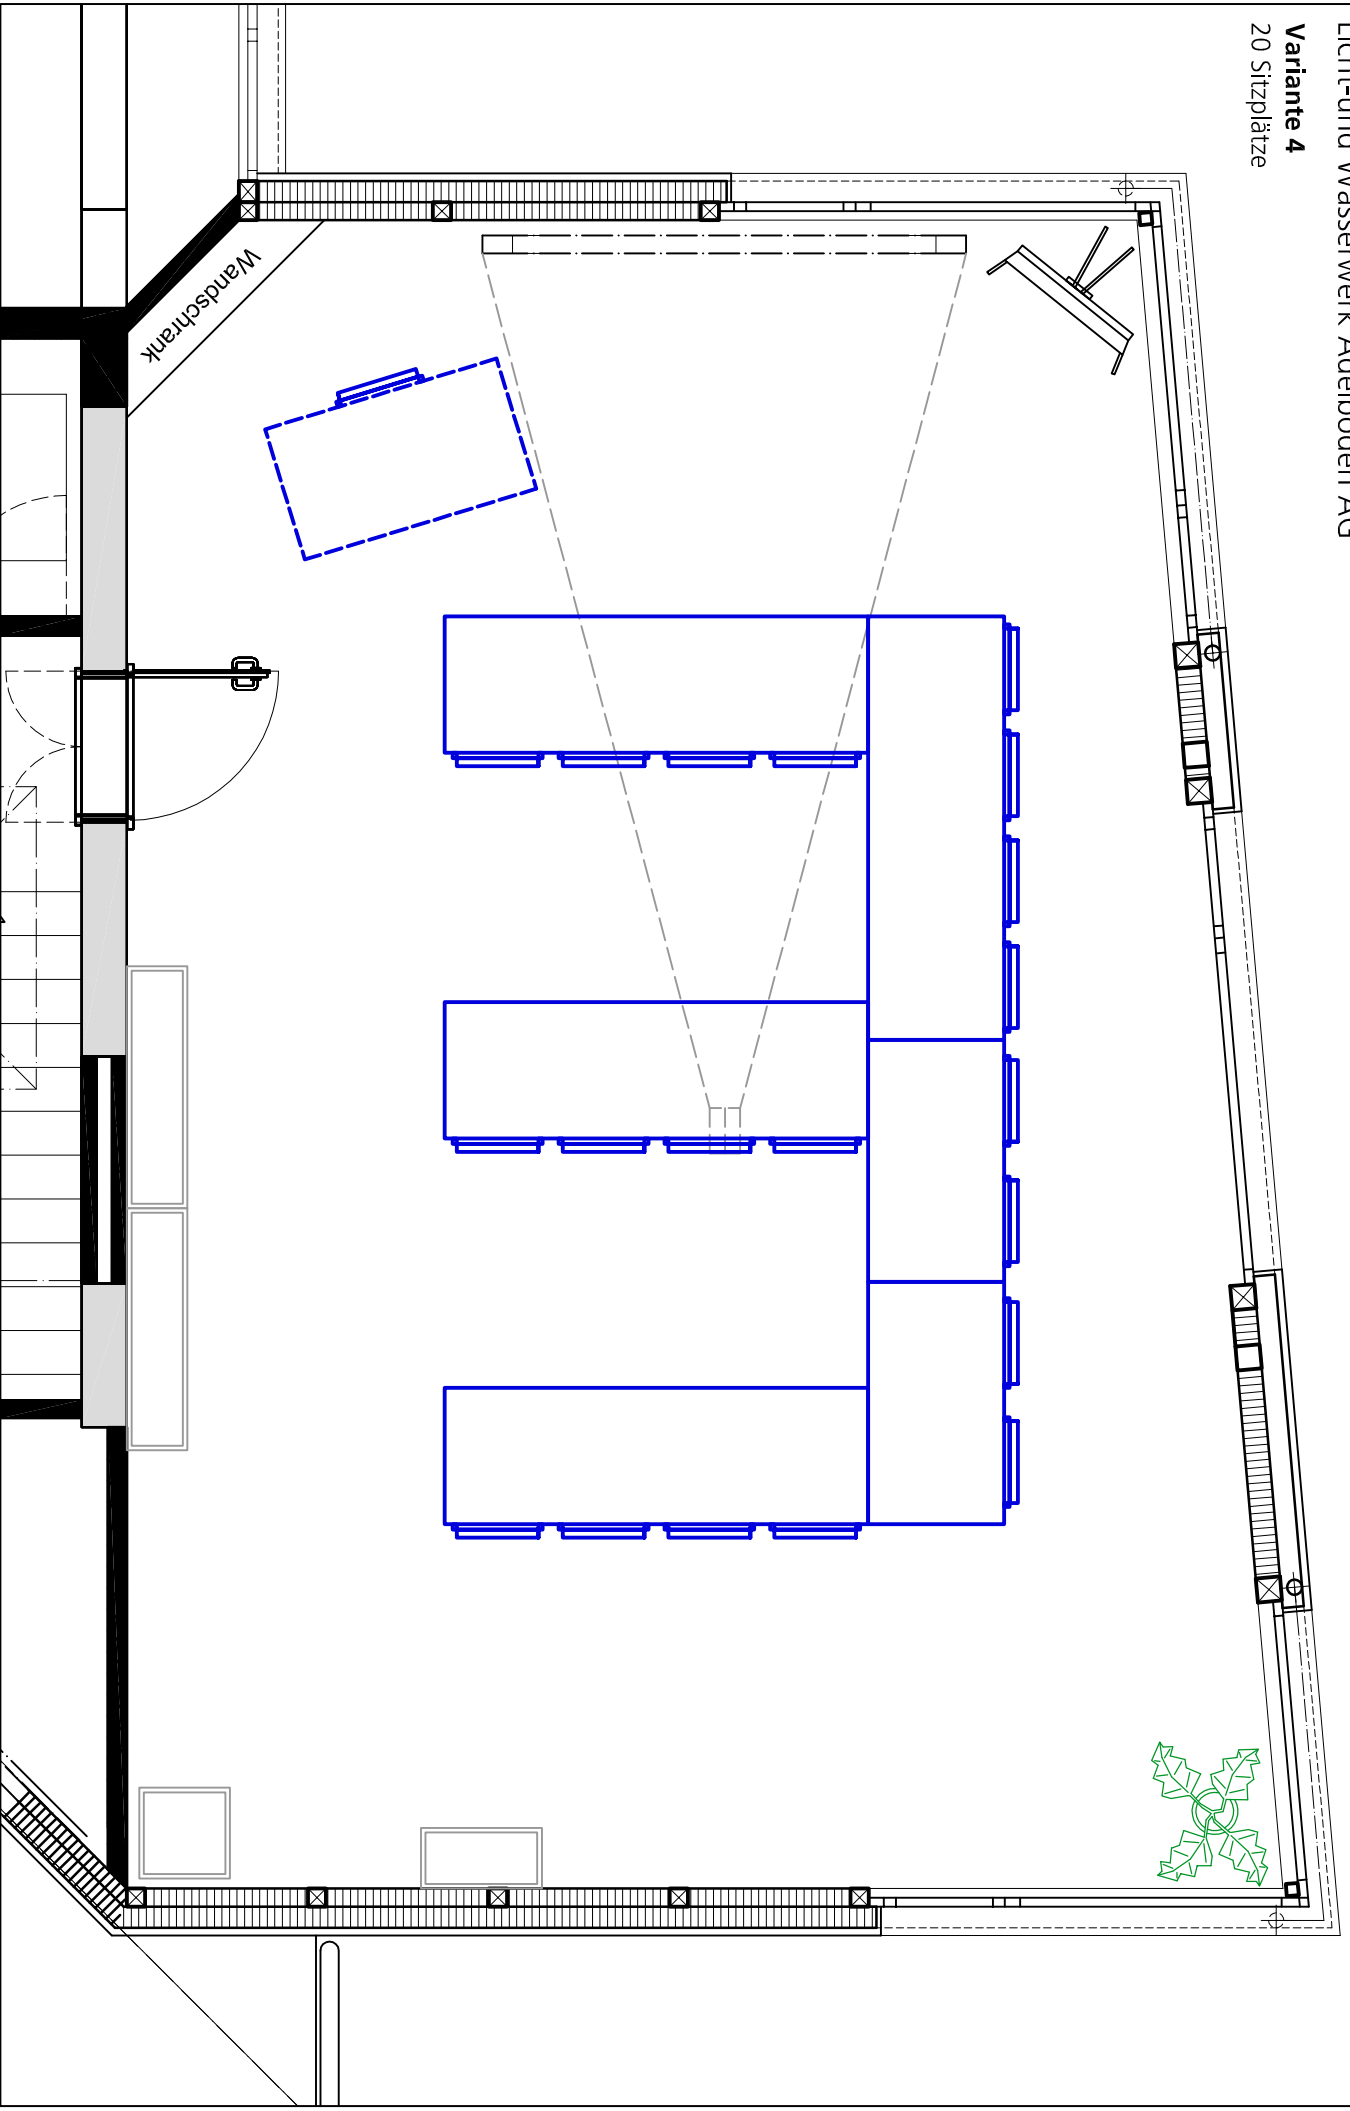

Beratungssaal

Licht-und Wasserwerk Adelboden AG

Standard

16 Sitzplätze

Beratungssaal

Licht- und Wasserwerk Adelpoden AG

Variante 1

20 Sitzplätze

Beratungssaal

Licht- und Wasserwerk Adelboden AG

Variante 2

20 Sitzplätze

Beratungssaal

Licht-und Wasserwerk Adelboden AG

Variante 3

20 Sitzplätze

Beratungssaal

Licht- und Wasserwerk Adelboden AG

Variante 4

20 Sitzplätze

Beratungssaal

Licht- und Wasserwerk Adelboden AG

Variante 5

22 Sitzplätze

Beratungssaal

Licht- und Wasserwerk Adelboden AG

Variante 6

24 Sitzplätze

Beratungssaal

Licht-und Wasserwerk Adelboden AG

Variante 7

25 Sitzplätze