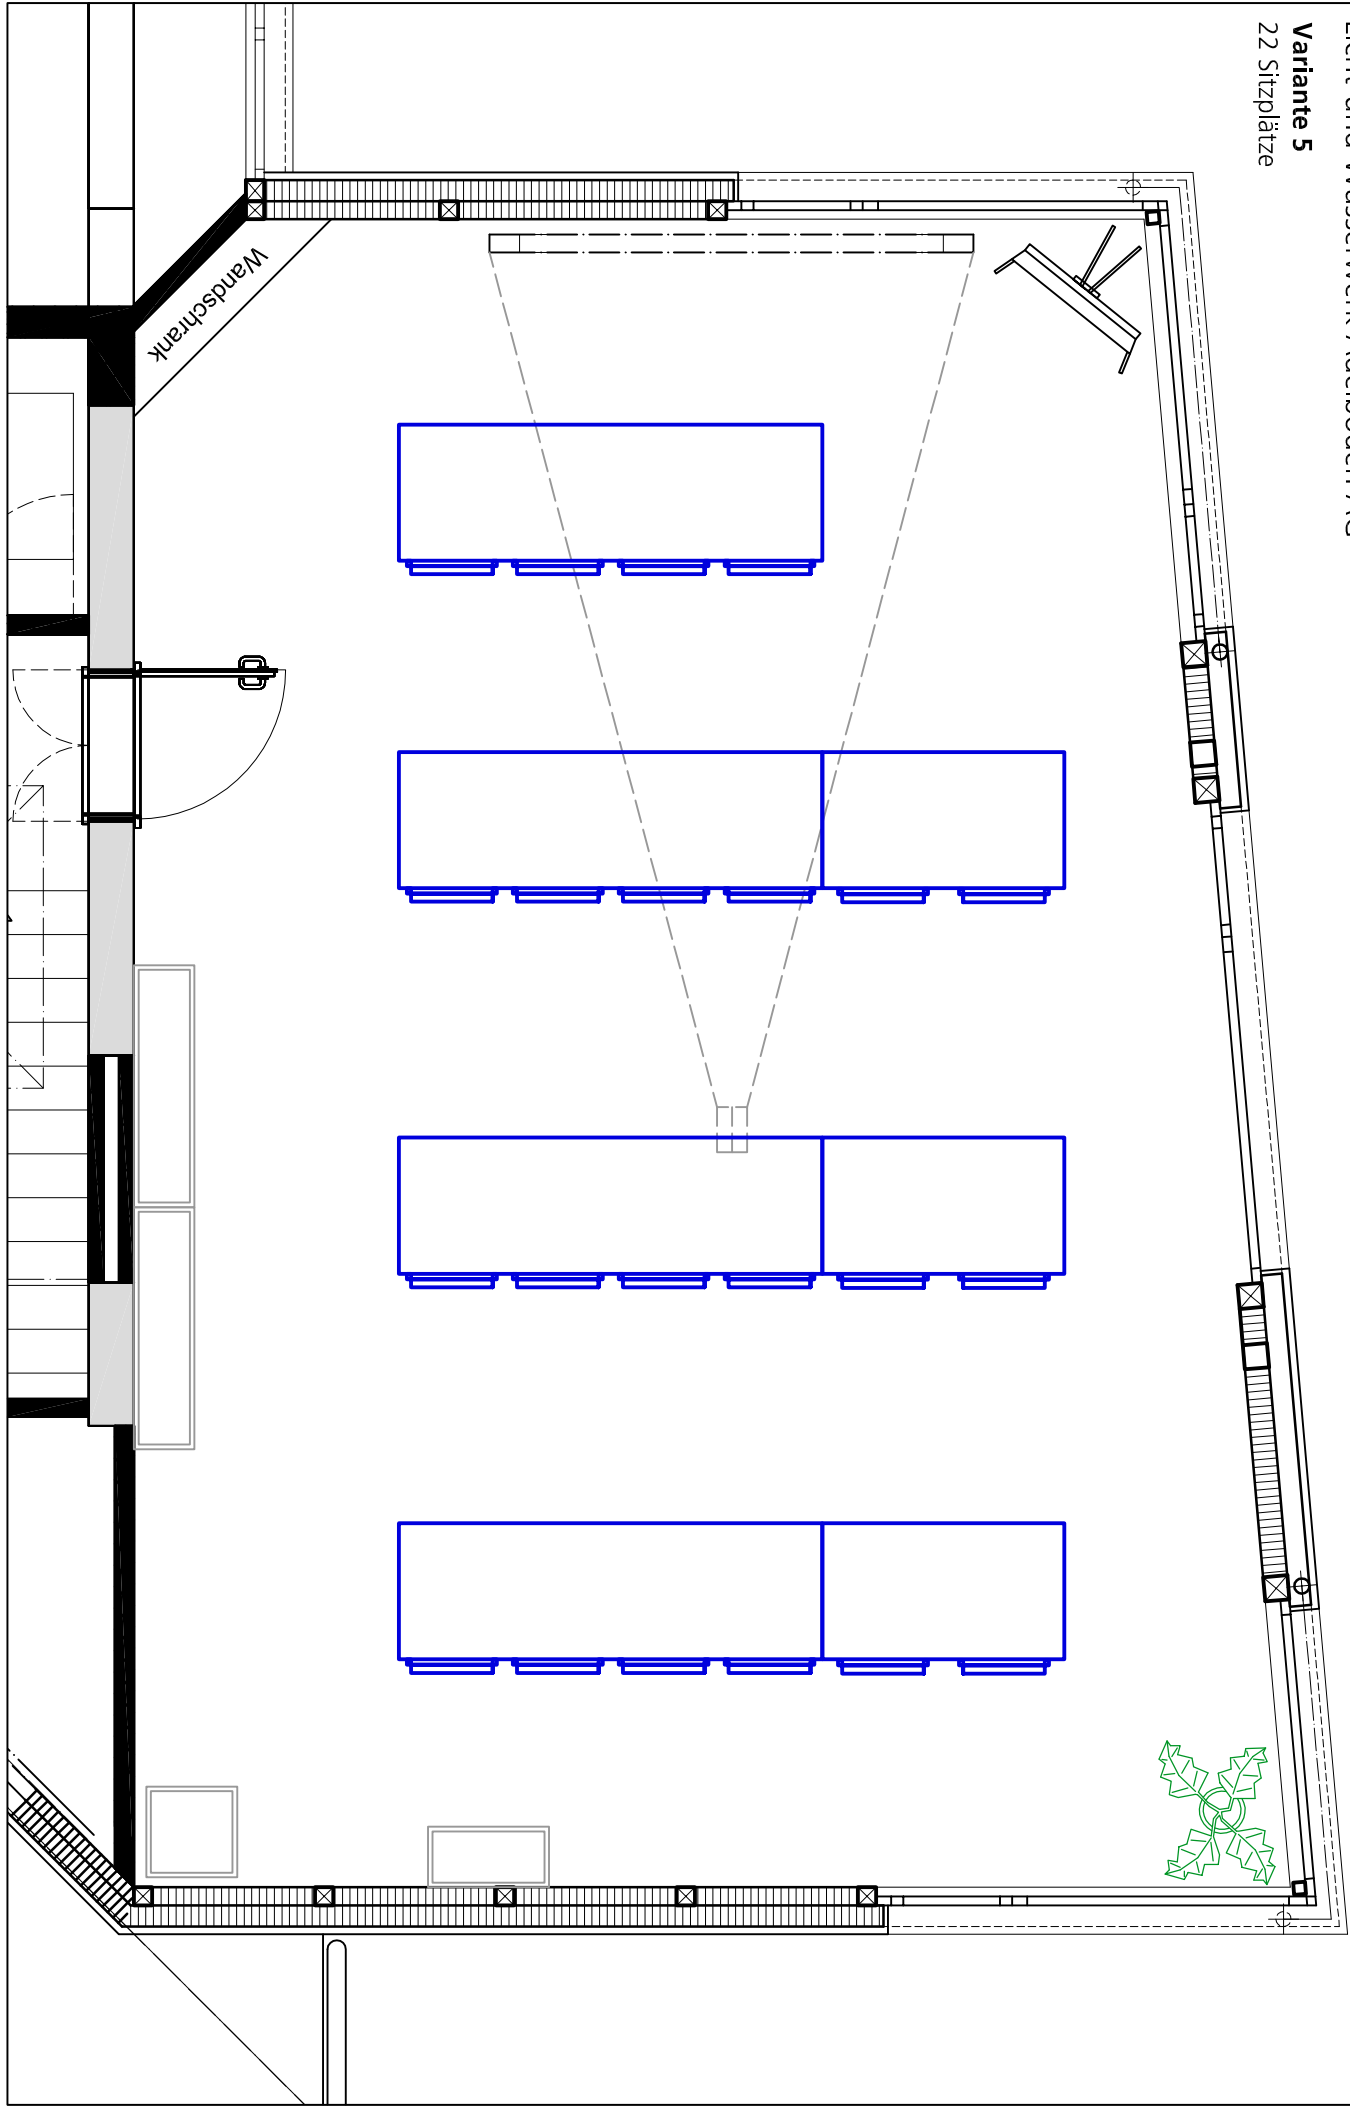

Beratungssaal

Licht-und Wasserwerk Adelboden AG

Standard

16 Sitzplätze

Beratungssaal

Licht- und Wasserwerk Adelpoden AG

Variante 1

20 Sitzplätze

Beratungssaal

Licht- und Wasserwerk Adelboden AG

Variante 2

20 Sitzplätze

Beratungssaal

Licht-und Wasserwerk Adelboden AG

Variante 3

20 Sitzplätze

Beratungssaal

Licht- und Wasserwerk Adelboden AG

Variante 4

20 Sitzplätze

Beratungssaal

Licht- und Wasserwerk Adelboden AG

Variante 5

22 Sitzplätze

Beratungssaal

Licht- und Wasserwerk Adelboden AG

Variante 6

24 Sitzplätze

Beratungssaal

Licht-und Wasserwerk Adelboden AG

Variante 7

25 Sitzplätze