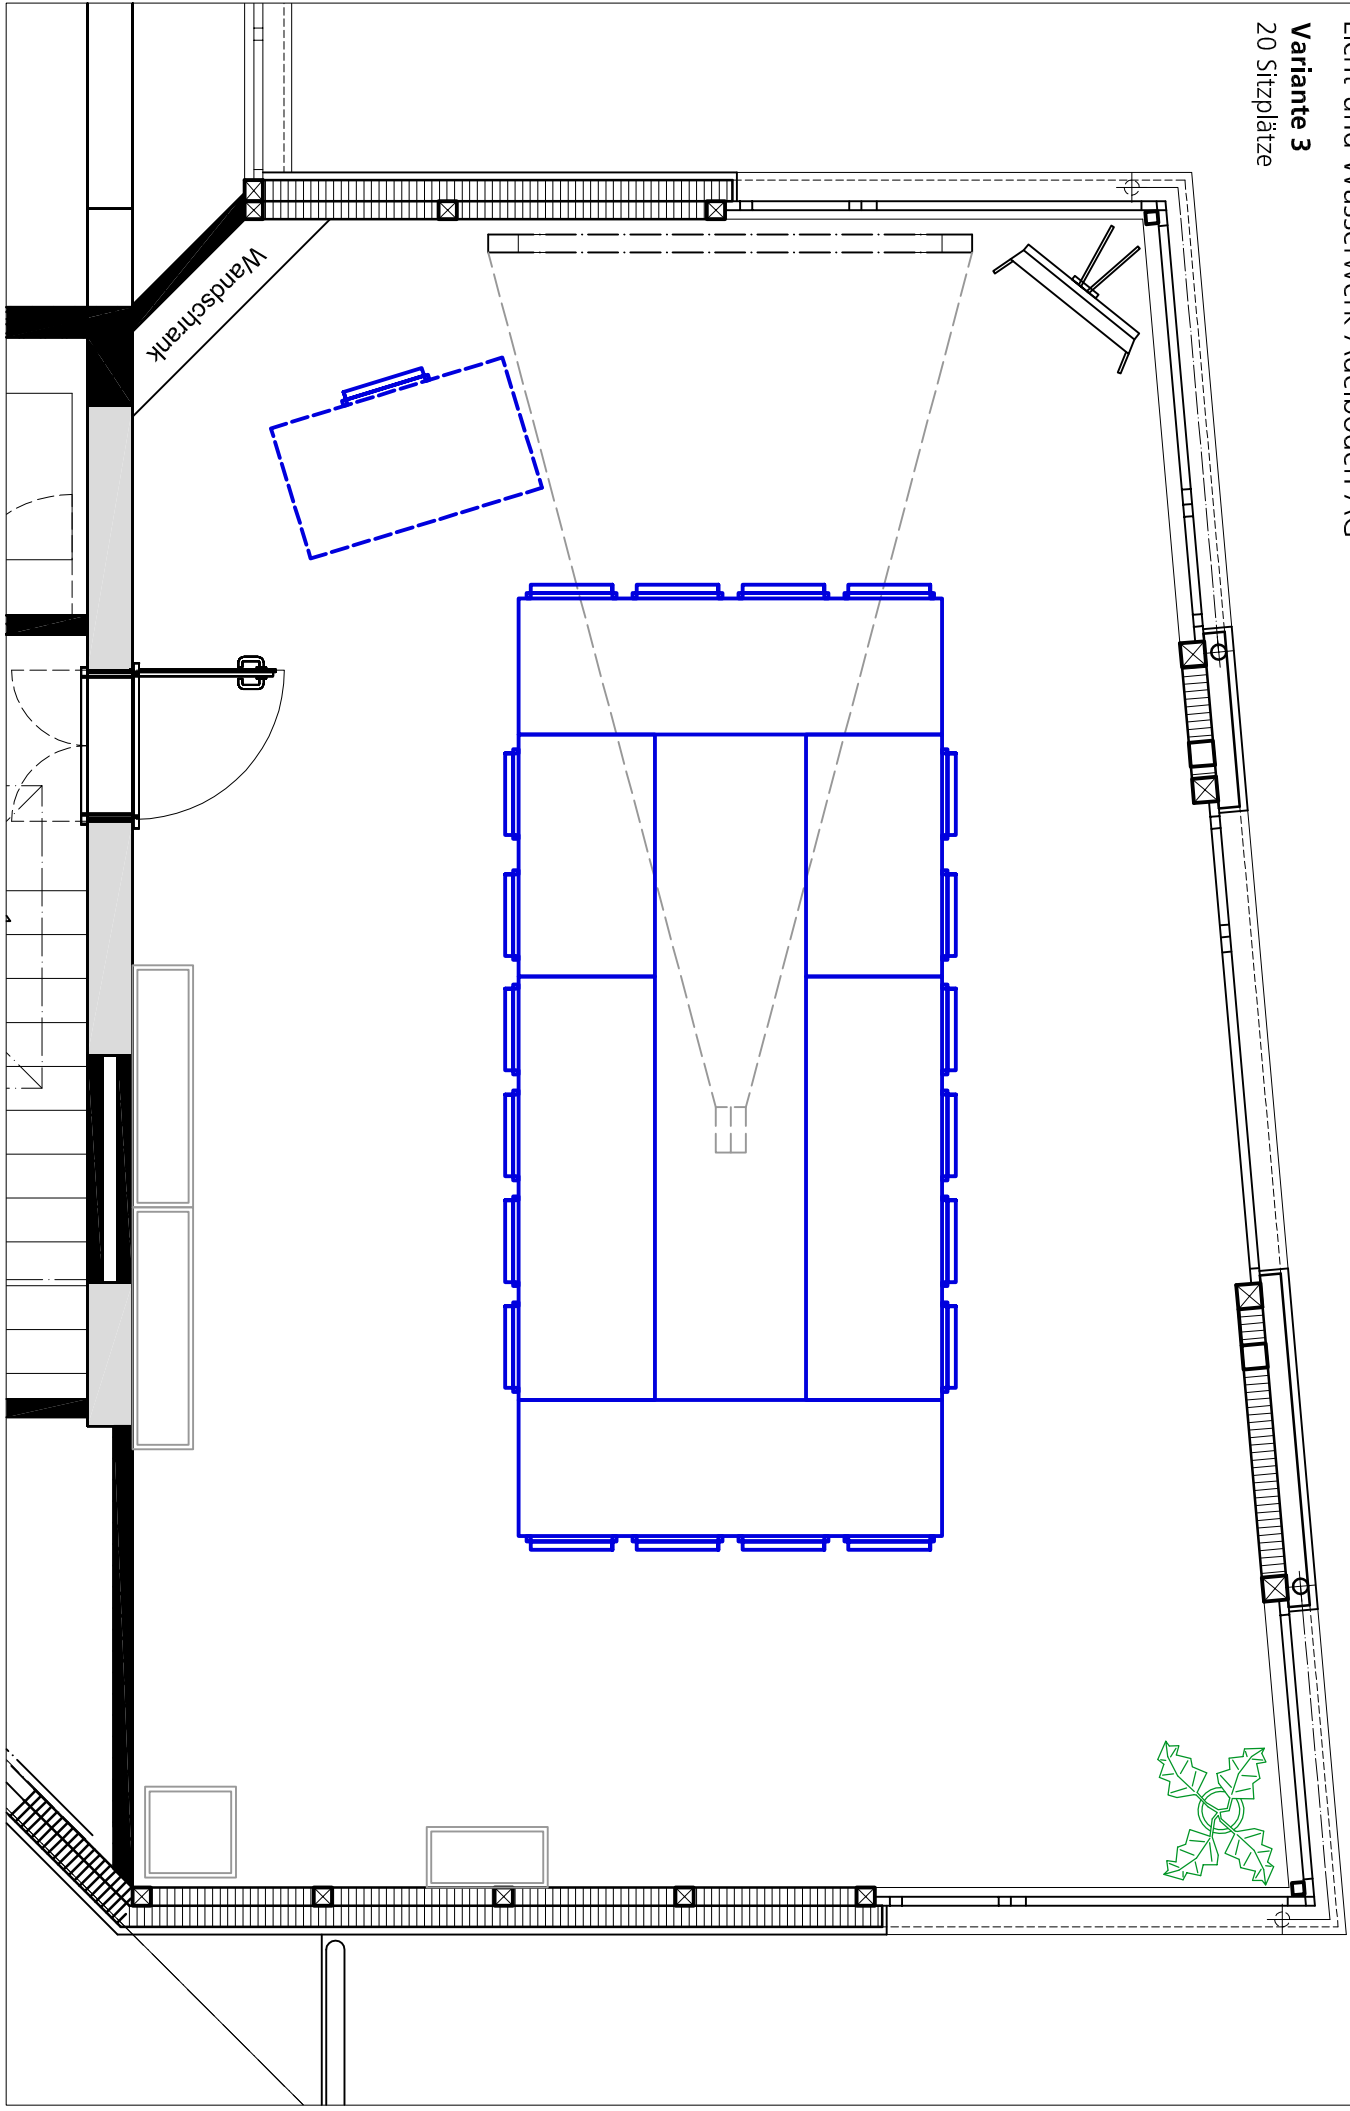

Beratungssaal

Licht-und Wasserwerk Adelboden AG

Standard

16 Sitzplätze

Beratungssaal

Licht- und Wasserwerk Adelpoden AG

Variante 1

20 Sitzplätze

Beratungssaal

Licht- und Wasserwerk Adelboden AG

Variante 2

20 Sitzplätze

Beratungssaal

Licht-und Wasserwerk Adelboden AG

Variante 3

20 Sitzplätze

Beratungssaal

Licht- und Wasserwerk Adelboden AG

Variante 4

20 Sitzplätze

Beratungssaal

Licht- und Wasserwerk Adelboden AG

Variante 5

22 Sitzplätze

Beratungssaal

Licht- und Wasserwerk Adelboden AG

Variante 6

24 Sitzplätze

Beratungssaal

Licht-und Wasserwerk Adelboden AG

Variante 7

25 Sitzplätze