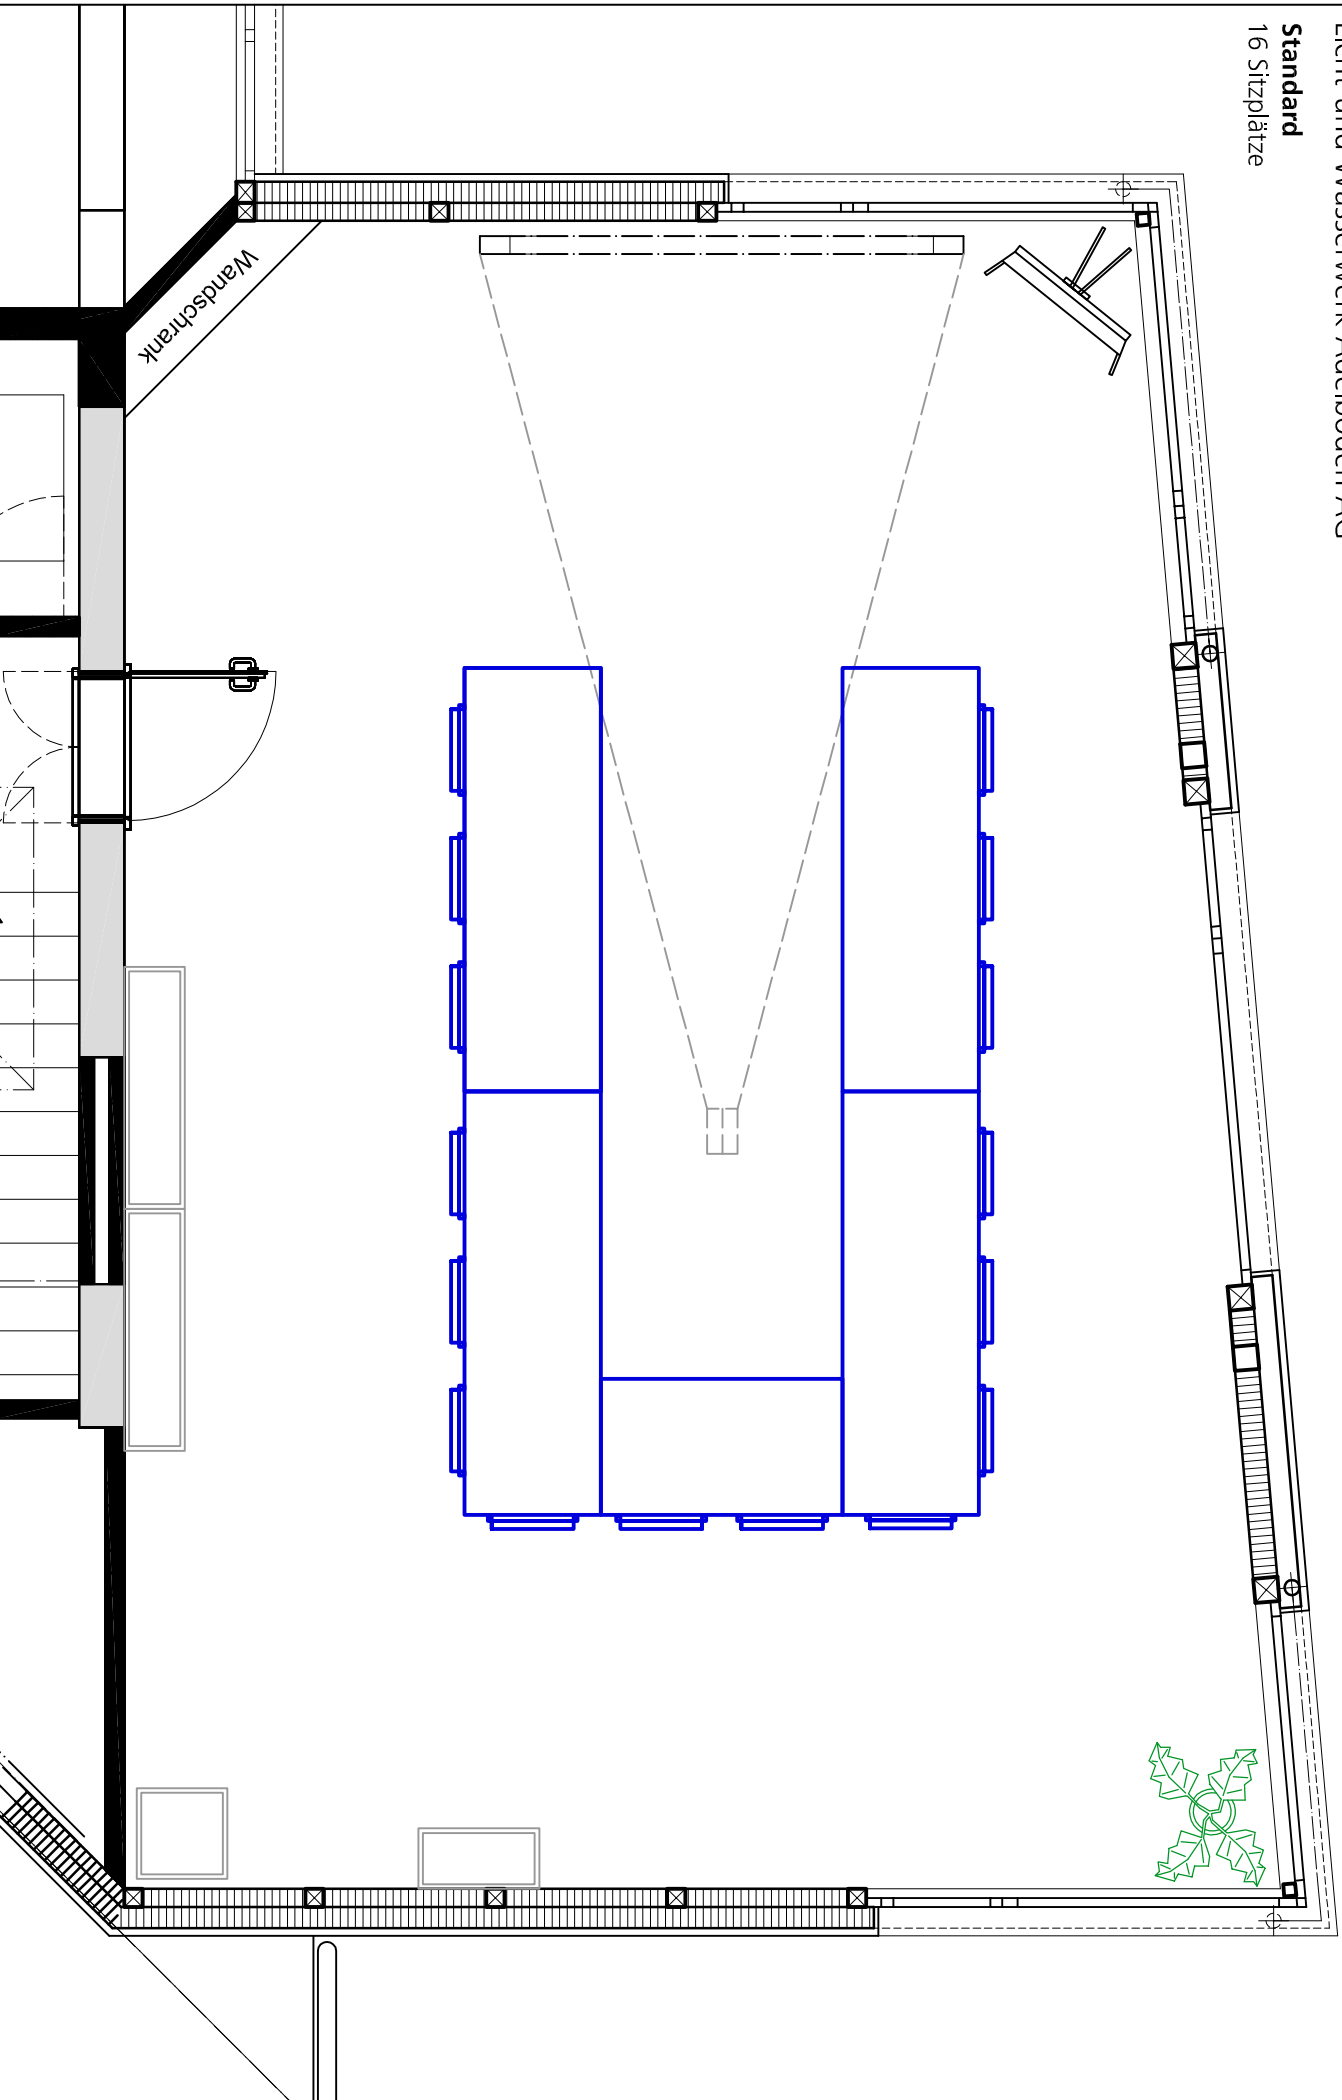

Beratungssaal

Licht-und Wasserwerk Adelboden AG

Standard

16 Sitzplätze

Beratungssaal

Licht- und Wasserwerk Adelpoden AG

Variante 1

20 Sitzplätze

Beratungssaal

Licht- und Wasserwerk Adelboden AG

Variante 2

20 Sitzplätze

Beratungssaal

Licht-und Wasserwerk Adelboden AG

Variante 3

20 Sitzplätze

Beratungssaal

Licht- und Wasserwerk Adelboden AG

Variante 4

20 Sitzplätze

Beratungssaal

Licht- und Wasserwerk Adelboden AG

Variante 5

22 Sitzplätze

Beratungssaal

Licht- und Wasserwerk Adelboden AG

Variante 6

24 Sitzplätze

Beratungssaal

Licht-und Wasserwerk Adelboden AG

Variante 7

25 Sitzplätze