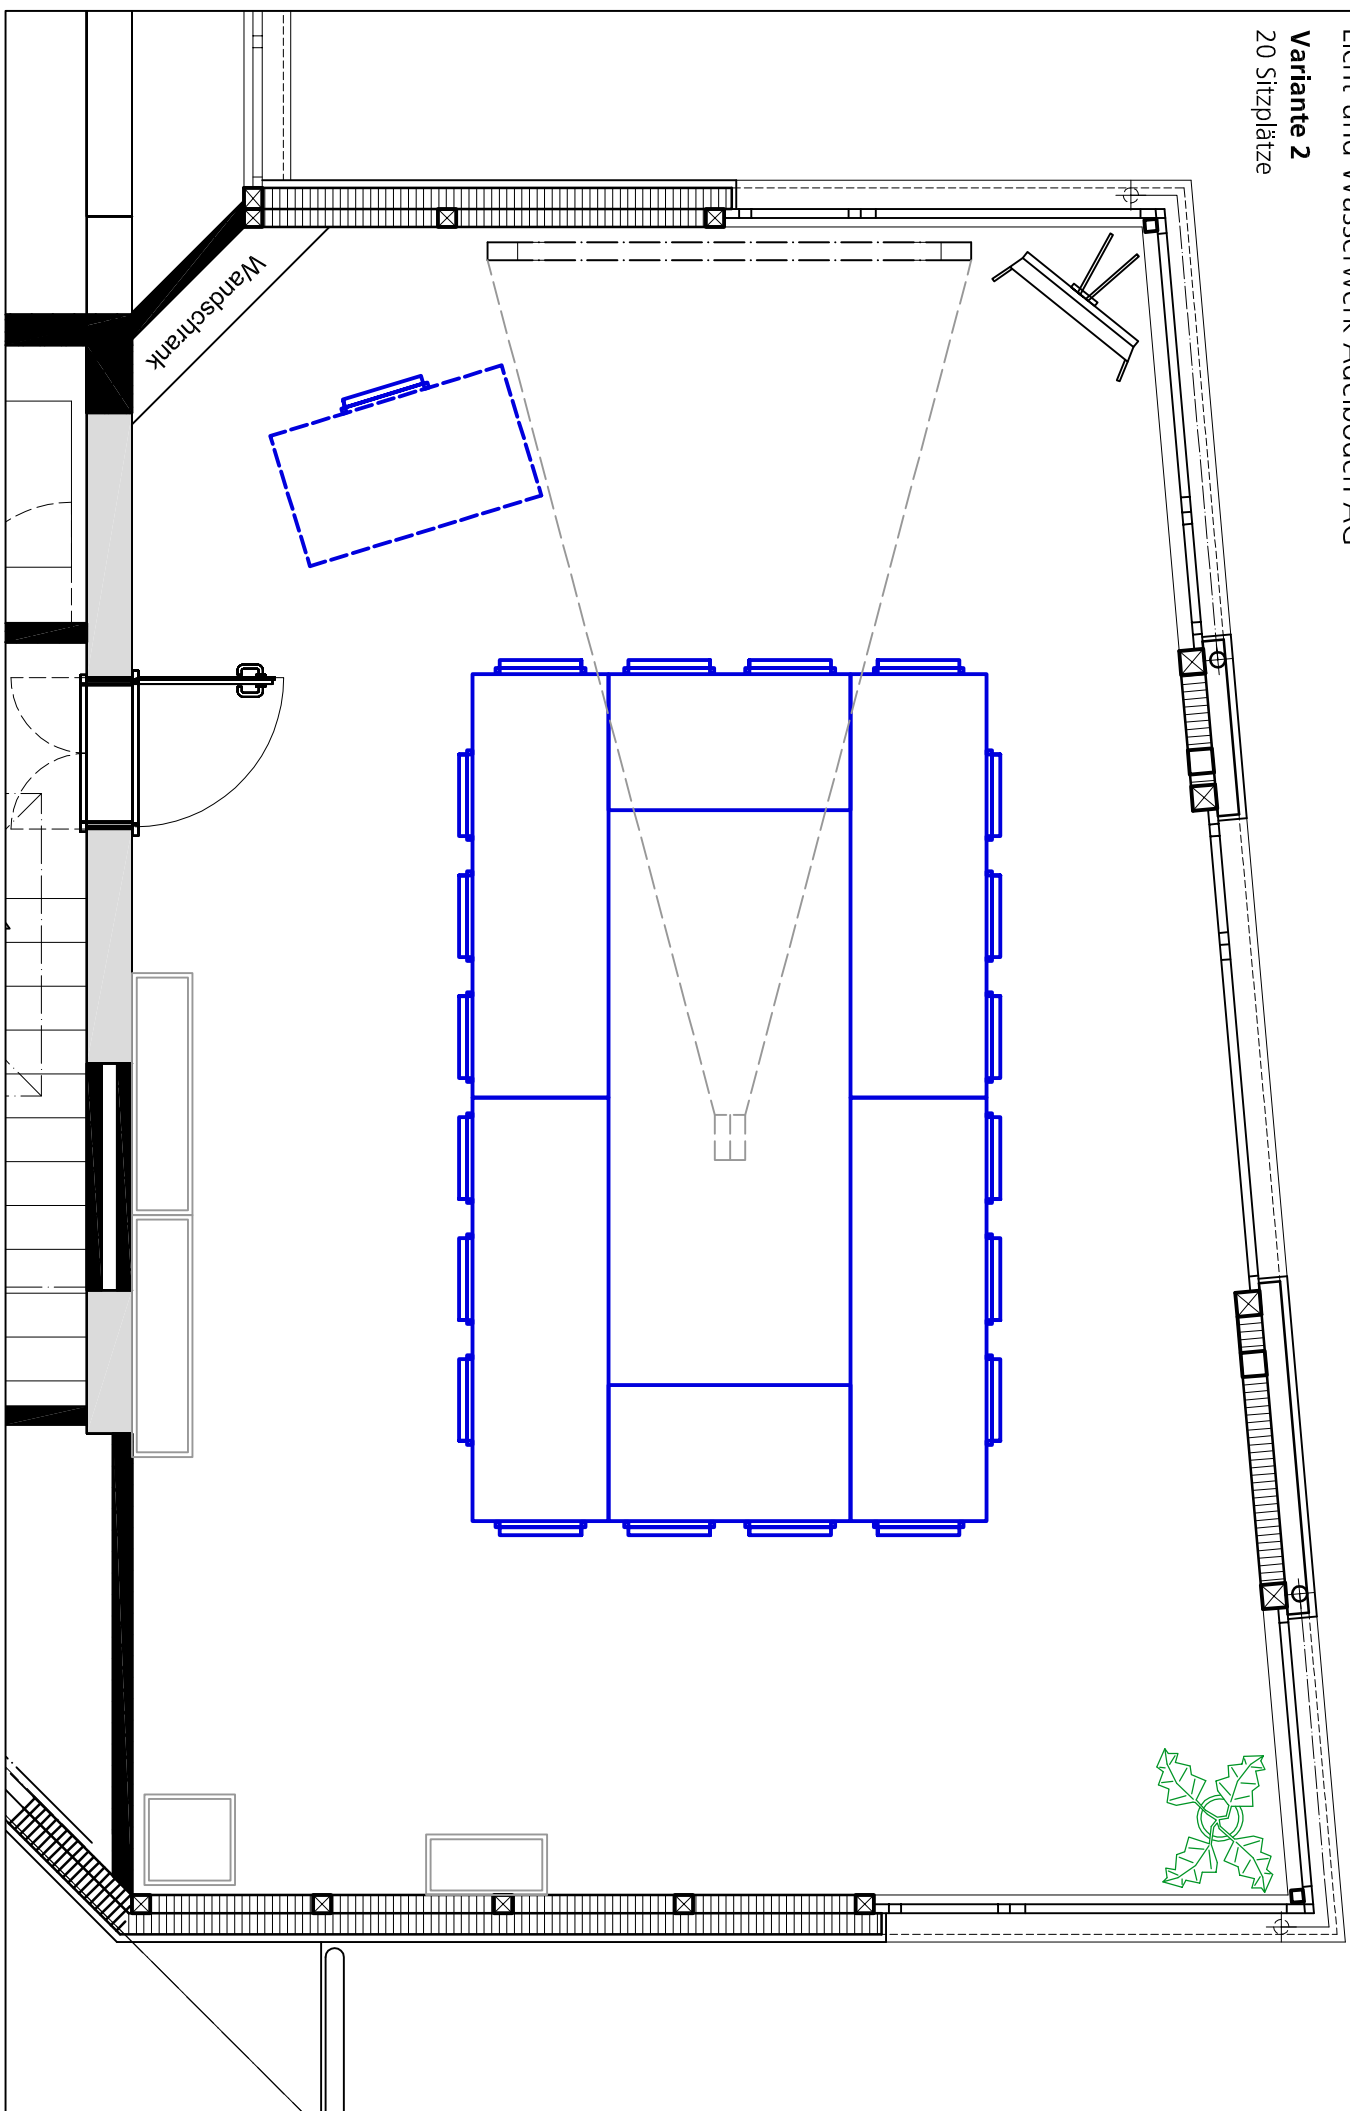

Beratungssaal

Licht-und Wasserwerk Adelboden AG

Standard

16 Sitzplätze

Beratungssaal

Licht- und Wasserwerk Adelpoden AG

Variante 1

20 Sitzplätze

Beratungssaal

Licht- und Wasserwerk Adelboden AG

Variante 2

20 Sitzplätze

Beratungssaal

Licht-und Wasserwerk Adelboden AG

Variante 3

20 Sitzplätze

Beratungssaal

Licht- und Wasserwerk Adelboden AG

Variante 4

20 Sitzplätze

Beratungssaal

Licht- und Wasserwerk Adelboden AG

Variante 5

22 Sitzplätze

Beratungssaal

Licht- und Wasserwerk Adelboden AG

Variante 6

24 Sitzplätze

Beratungssaal

Licht-und Wasserwerk Adelboden AG

Variante 7

25 Sitzplätze